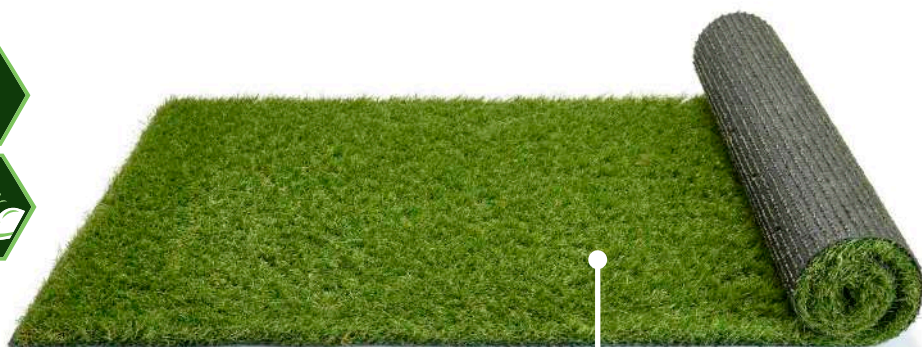

Utilisation : jardin - terrasse - balcon - abords de piscine

Hauteur des fibres :  $\pm 35$  mm  
Hauteur totale :  $\pm 37$  mm

**RÉALISME**  
**DOUCEUR**  
**RÉSISTANCE PIÉTINEMENT**