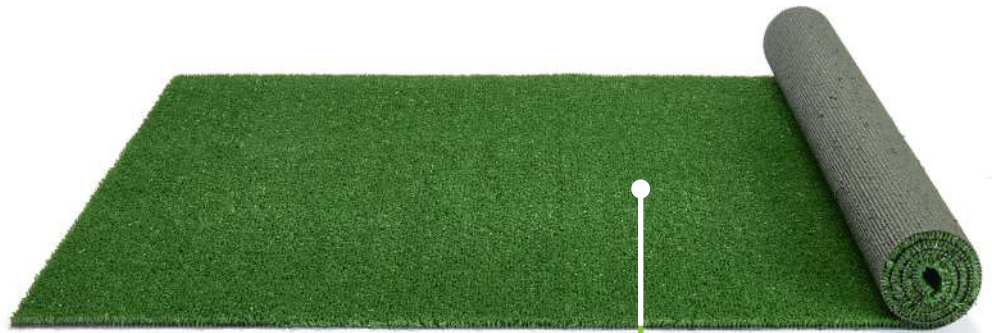

Utilisation : terrasse - balcon - agencement de magasin

## CARACTÉRISTIQUES

Composition des fibres : **100% PP**

Poids de fibres : **440 g / m<sup>2</sup> ± 10%**

Poids total : **1250 g / m<sup>2</sup> ± 10%**

Fibre **droite**

Jauge : **1/8"**

## RÉFÉRENCES ET EAN

2 m x 25 m QUECO0671C2 / 3700379016295

4 m x 25 m QUECO0671C4 / 3700379016301