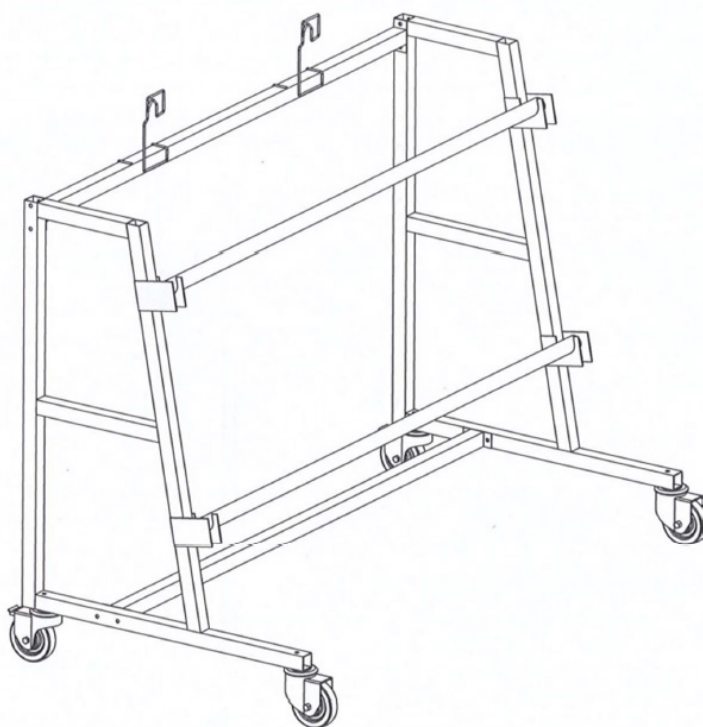

PRÉSENTOIR POUR GAZONS AVEC RÈGLE DE COUPE

Compatible avec tous les gazons de largeur 2 m de notre collection

Pratique !
Règle de coupe
facilitant la découpe

DIMENSIONS

- 1 - Hauteur totale : 1,60 m
- 2 - Largeur totale : 2,22 m
- 3 - Profondeur : 1,10 m

INFORMATIONS

- Tube support rouleaux Ø 50 mm
- 4 roulettes Ø 160 mm dont 2 avec freins
- Finition : époxy
- Poids maximum : 600 kg

SOMMER NEEDLEPUNCH

341, rue de la Mairie
59780 BAISIEUX - FRANCE
+33(0)3 20 64 46 27
commandes@sommernp.com
www.sommernp.com